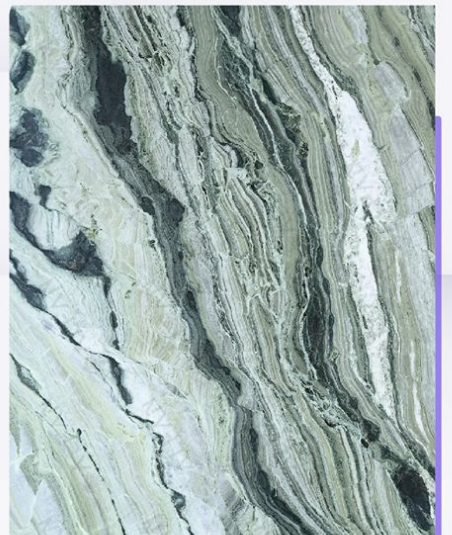

Botticino

Diana Royal B

Levanto Green

Green Indian

Cipollino Nuovalato

Statuario A

Tasnim White

Statuario C

Leopard Grey

Tundra Blue B

Moonstone

Tundra light

Tundra light beige C

Tundra light beige D

Novalto grey

Fantastic Grey